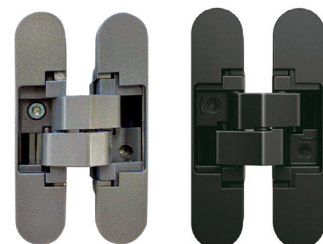

Матовий хром
Matte chrome

Матовий хром
Matte chrome

Чорна
Black