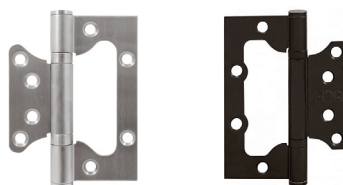

Матовий хром
Matte chrom

Чорна
Black

Петлі-метелик
Butterfly hinges