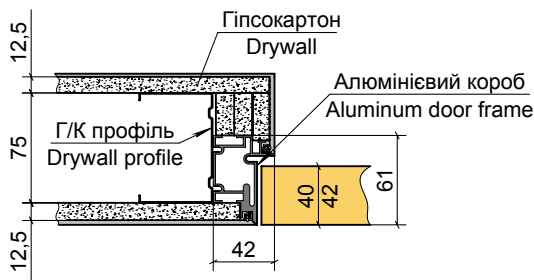

Алюмінієвий короб iDoors "Стандарт"
зовнішнього відкриття
Aluminum door frame iDoors "Standard"
external opening