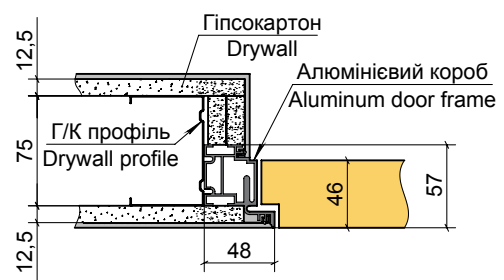

Алюмінієвий короб iDoors "INSIDE"
зворотного відкриття
Aluminum door frame iDoors "INSIDE"
reverse opening