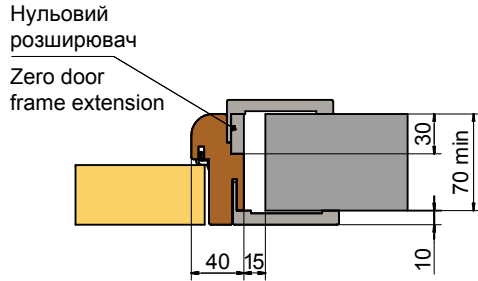

Біла
White

Матова латунь
Matte brass

Петля прихована регульована ANSELMI (Італія)
Adjustable invisible hinge ANSELMI(Italy)

СХЕМА МОНТАЖУ ПОГОНАЖНИХ ВИРОБІВ

INSTALLATION DIAGRAM OF DOOR MOLDING

Короб "Компланарний"
Door frame "Coplanar"