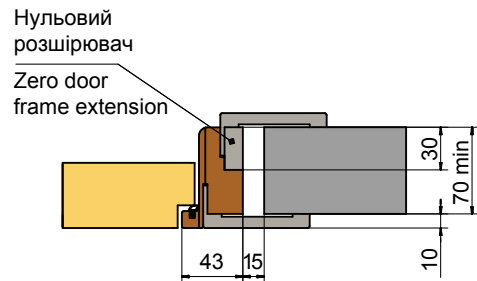

Короб "Компланарний (inside)"
Door frame "Coplanar (inside)"