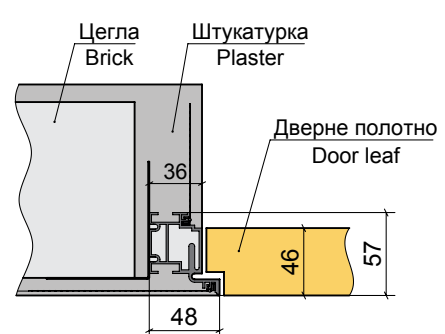

СХЕМА МОНТАЖУ ПОГОНАЖНИХ ВИРОБІВ

INSTALLATION DIAGRAM OF DOOR MOLDING

Алюмінієвий короб iDoors "INSIDE"
зворотного відкриття
Aluminum door frame iDoors "INSIDE"
reverse opening