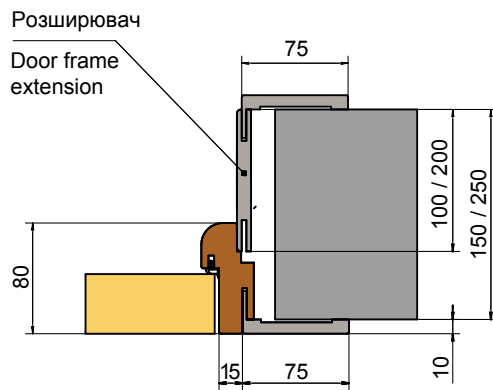

СХЕМА МОНТАЖУ ПОГОНАЖНИХ ВИРОБІВ

INSTALLATION DIAGRAM OF DOOR MOLDING

Короб "Компланарний (inside)"
Door frame "Coplanar (inside)"