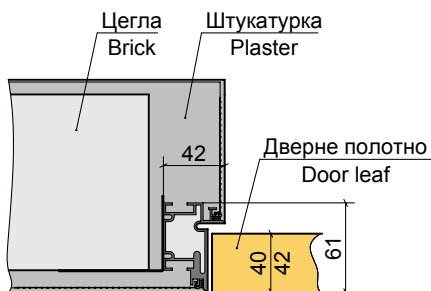

СХЕМА МОНТАЖУ ПОГОНАЖНИХ ВИРОБІВ

INSTALLATION DIAGRAM OF DOOR MOLDING

Алюмінієвий короб iDoors "INSIDE"
зворотного відкриття
Aluminum door frame iDoors "INSIDE"
reverse opening