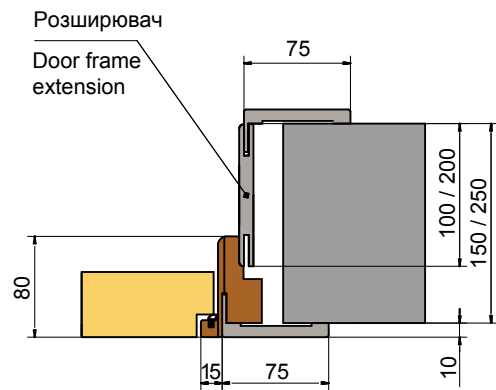

СХЕМА МОНТАЖУ ПОГОНАЖНИХ ВИРОБІВ

INSTALLATION DIAGRAM OF DOOR MOLDING

Короб "Компланарний (inside)"
Door frame "Coplanar (inside)"